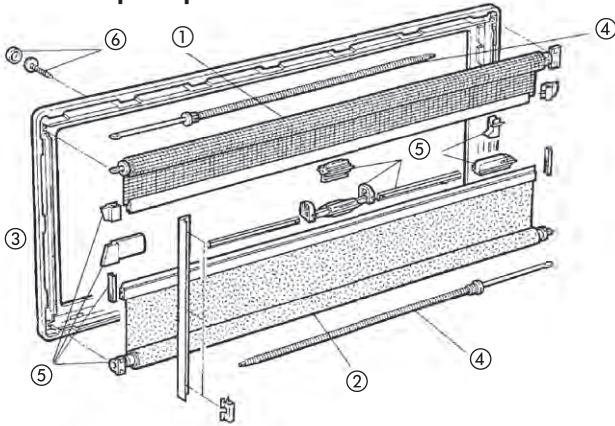

DOMETIC OUTDOOR

S4 Window spare parts

Cutout dimension	① Fly screen roller blind White		② Blackout roller blind White		③ Inner frame Cream complete with roller blind	
	Part No.	Price	Part No.	Price	Part No.	Price
350 x 500	315302	51,47	315301	52,67	E5660	159,-
500 x 300	315342	51,47	315341	56,58	E434	175,73
500 x 350	315342	51,47	315341	56,58	E5661	206,22
500 x 450	315342	51,47	315341	56,58	E4437	189,16
500 x 600	315342	51,47	315341	56,58	E5662	220,48
550 x 550	315372	51,47	315371	59,03	E3756	217,08
550 x 580	315372	51,47	315371	59,03		
550 x 600	315372	51,47	315371	59,03	E5664	199,40
600 x 500	315392	51,47	315391	59,46	E454	213,44
600 x 600	315392	51,47	315391	59,46	E5659	176,83
650 x 300	315402	51,60	315401	62,18	E5666	179,90
700 x 300	315452	51,71	315451	63,09	E5667	166,12
700 x 400	315452	51,71	315451	63,09	E4010	171,24
700 x 450	315452	51,71	315451	63,09	E480	192,56
700 x 550	315452	51,71	315451	63,09	E5668	222,77
700 x 600	315452	51,71	315451	63,09	E4777	202,12
750 x 400	315482	52,08	315481	63,94	E6050	202,07
750 x 450	315482	52,08	315481	63,94	E3877	216,18
750 x 600	315482	52,08	315481	63,94	E5669	205,99
800 x 350	E11926	56,52	315501		E5670	177,46
800 x 450	E11926	56,52	315501		E3055	194,19
800 x 550	E11926	56,52	315501			
900 x 400	315552	56,74	315551	69,94	E5671	213,39
900 x 450	315552	56,74	315551	69,94	E5672	194,71
900 x 500	315552	56,74	315551	69,94	E493	197,82
900 x 550	315552	56,74	315551	69,94	E473	201,01
900 x 600	315552	56,74	315551	69,94	E416	223,-
1000 x 450	315553	59,25	315554	74,27	E5674	259,77
1000 x 500	315553	59,25	315554	74,27	E4914	204,94
1000 x 550	315553	59,25	315554	74,27	E4510	261,25
1000 x 600	315553	59,25	315554	74,27	E5675	231,71
1000 x 800	315602	59,84	315601	77,26	E5673	291,37
1100 x 450	31583	59,19	31633	79,61		
1100 x 550	31583	59,19	31633	79,61	E4587	219,-
1100 x 700	315642	61,43	315641	83,51	E5676	289,87
1200 x 300			315644	81,66	E5677	259,41
1200 x 350			315644	81,66	E5678	250,50
1200 x 500			315644	81,66	E6051	278,06
1200 x 600			315644	81,66		
1200 x 700	31584	62,24	315643	86,25	E1924	313,23
1300 x 550	315722	77,53	315721	105,88	E5679	279,62
1300 x 600	315722	77,53	315721	105,88	E417	285,43
1450 x 550	315752	83,51	315751	122,50	E5680	340,66
1450 x 600	315752	83,51	315751	122,50	E4001	308,69
1450 x 700	315752	83,51	315751	122,50	E5681	347,93
1600 x 600	315772	73,30	315771	110,34	E5682	338,73

- ④ Spring motor for roller blind width 900 to 1600 mm **37208 11,02**
- ⑤ Parts kit for S3 + S4 windows, color grey. Scope of delivery: Guide piece, lateral counterholder. One-hand operation, lock, dovetail profile, slider, bearing bush. **399931 40,44**
- ⑥ Cover caps + screws **37224 17,-**