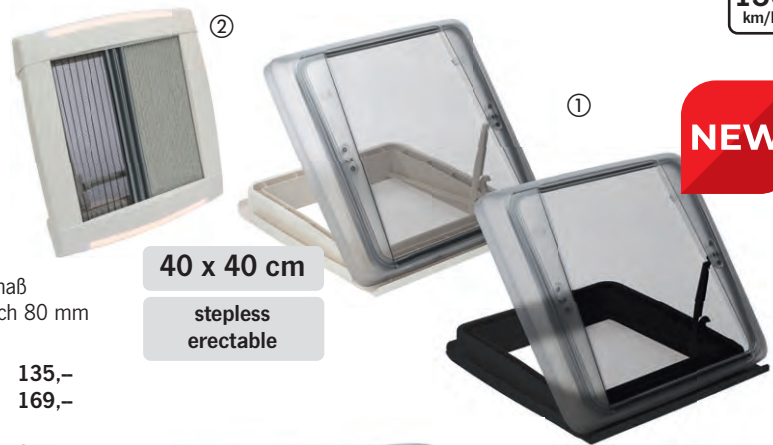

③ VisionStar L pro 70x50 cm

Dachstärke von 25 - 60 mm, Ausschnittmaß 700 x 500 mm, Haubenmaß 815 x 583 mm, Maße Innenrahmen: 872x610x37 mm, Höhe über Dach 105 mm, Gewicht ca. 8,5 kg, Dauerlüftung bis zu 150 cm²

VisionStar L pro ohne Beleuchtung, Cremeweiß	35922	399,-
VisionStar L pro ohne Beleuchtung, Schwarz	35936	469,-
VisionStar L pro mit LED-Beleuchtung, Cremeweiß	3592	539,-

Lightfarbe: Warmweiß, dimmbar

④ Side panels with LED lighting for VisionStar L

40 x 40 cm

stepless
erectable

70 x 50 cm

stepless
erectable

RetrofitInner frame for all MPK roof hoods

- Inner frame with pleated blind and mosquito net
- Continuous ventilation even when the pleated blind is closed
- Easy installation and handling