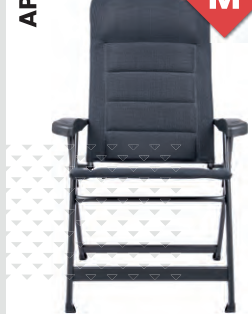

Black:	926271	134,95
Gray:	926272	134,95

AP-235 Air-Deluxe

- 110x67x9 cm.
- 140 kg.
- 4.2 kg.

Seat height: Low

Dims.: 77x67x116 cm

Black:	926273	164,95
Gray:	926274	164,95

AP-237 Air-Deluxe

- 113x67x7.5 cm.
- 140 kg.
- 4.9 kg.

Seat height: Normal

Dims.: 77x67x119 cm

Black:	926275	174,95
Gray:	926276	174,95

AP-240 Air-Deluxe

- 124x67x9 cm.
- 140 kg.
- 5.8 kg.

Seat height: High

Dims.: 79x67x129 cm

Black:	926277	199,95
Gray:	926278	199,95