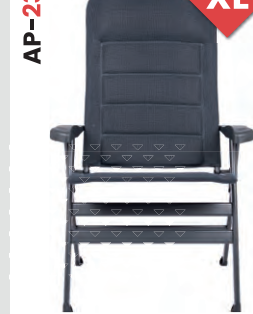

AP-238 XL Air-Deluxe

- 113x67x8 cm.
- 200 kg.
- 5.2 kg.

Seat height: Normal

Dims.: 77x72x121 cm

Black:	926279	204,95
Gray:	926280	204,95