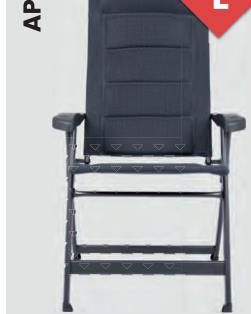

AP-240 Air-Deluxe

- 124x67x9 cm.
- 140 kg.
- 5.8 kg.

Seat height: High

Dims.: 79x67x129 cm

Black:	926277	199,95
Gray:	926278	199,95