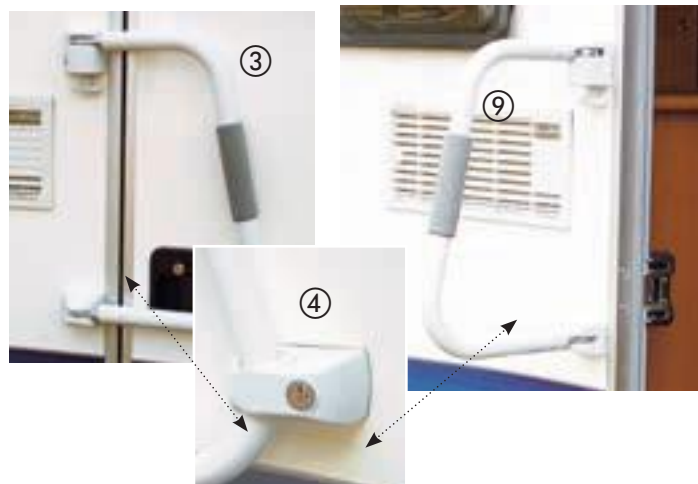

④ Zusätzliches Schloss für Kit Security Lock 31/46

Zusätzliches Sicherheitsschloss für die Eingangstür. Zum Nachrüsten bereits vorhandener Türsicherungen Security 31 oder 46. Komplet mit Schloss und innerer Gegenhalterungen.

912373 1 39,95