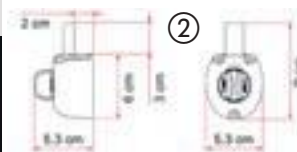

Safe Door® Guardian

Abb. zeigt 46790

Weitere Masszeichnungen mit diesem QR-Code abrufbar