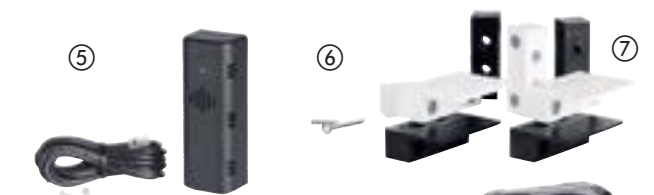

**Technische Daten:** Stromaufnahme ca. 11mA, Spannungsversorgung 12/24 V, Alarmton ca. 102 dB. Maße Zentrale B95 x H78 x T28 mm, Gewicht ca. 160 g.

**Lieferumfang:** WiPro III Zentrale mit Anschlusskabel, Funkmagnetkontakt für z.B. Aufbau-tür, Sirene, 1 Handsender, Status LED, Warnaufkleber, Handbuch.