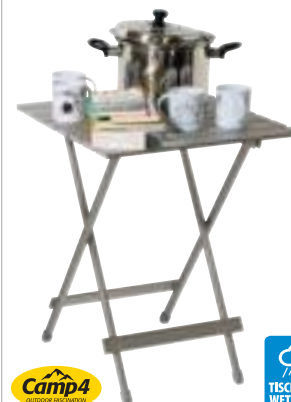

- Tischplatte, 53x38 cm
- Stahlgestell, klappbar

Tischhöhe: 64cm, Gewicht: 2,3kg, Packmaß: LxBxH 79x55x9 cm.

910536

29,99

Big Single

- Tischplatte: 70x70 cm
- Komplett aus Aluminium

Tischhöhe: 70cm, Gewicht: 3,0kg, Packmaß: LxBxH 82x70x5 cm.

910590

47,99

Single

- Tischplatte: 50x50 cm
- Komplett aus Aluminium

Tischhöhe: 64cm, Gewicht: 2,2kg, Packmaß: LxBxH 75x50x6 cm.

91059

39,99

Alle Maße und Gewichte sind ca.- Angaben