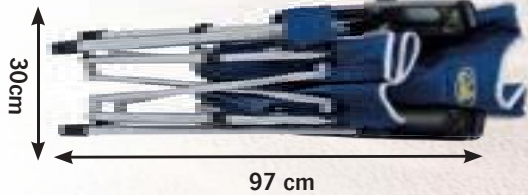

Bequemer Faltstuhl mit festen Armlehnen und verstellbarer Rückenlehne

La Palma

- Verstellbarer Rückenlehne
- Mit Getränkehalter
- Packsack mit Trageriemen

Sehr bequemer Faltstuhl mit festen Armlehnen. Rückenlehne mehrfach verstellbar. Seitliche Tasche zum Einstellen einer Trinkflasche. Gestell aus Aluminium. Robuster Bezug: 100% Polyester. Sitzfläche: B 53 x T 46 cm, Sitzhöhe: 50 cm, Rückenlehne: 68 cm, Gesamthöhe: 98 cm, Belastbar: 120 kg, Packmaß: (LxBxT): 97x30x21 cm, Gewicht: 4,8 kg.

Farbe Blau 92031 4 59,90
Farbe Schwarz 92030 4 59,90

RÜCKENLEHNE VERSTELLBAR

ca. 120

59,90