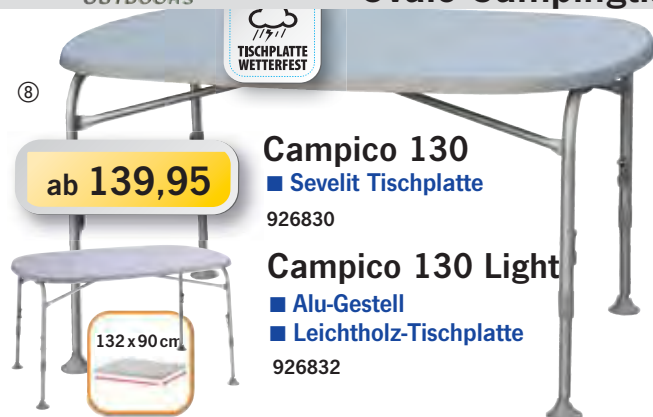

⑤ 926883

149,95

Campico

- Sevelit-Tischplatte

⑥ 926882

Campico 115

- Alu-Gestell
- Sevelit Tischplatte

926870

ab 119,95

Campico 115 Light

- Alu-Gestell
- Leichtholz-Tischplatte

926872

Westfield
OUTDOORS

Ovale Campingtische und Beistelltische

ab 139,95

Campico 130

- Sevelit Tischplatte

926830

Campico 130 Light

- Alu-Gestell
- Leichtholz-Tischplatte

926832

Campolino Beistelltisch

- Matt veredeltes Alu-Gestell
- Plattendurchmesser: 50 cm
- Höhe: 30 cm
- Gewicht: 1,7 kg

92697

29,90

	Name	Tischfläche	Tishhöhe	verstellb. Füße	Gewicht	Packmaß cm	Farbe	Artikel-Nr.		Preis
①	Campico 80 Light	L80xB60 cm	58-72 cm	X	7 kg	L80xB60xH9,5	Graffiti / Alu	926892	1	119,95
②	Camp Smart 80	L80xB60 cm	58-72 cm	X	6,4 kg	L80xB60xH8	Graffiti / Alu	92678	1	74,95
③	Camp Smart 115	L115xB70 cm	58-72 cm	X	10,9 kg	L115xB70xH8	Graffiti / Alu	926780	1	99,95
④	SmartStar	L90xB70 cm	58-72 cm	X	5,2 kg	L90xB70xH6	Graffiti	926820	1	89,95
⑤	Campico 100 Light	L100xB68 cm	58-72 cm	X	9,7 kg	L100xB68xH9	Graffiti / Alu	926883	1	149,95
⑥	Campico 100	L100xB68 cm	58-72 cm	X	12,5 kg	L115xB70xH8	Graffiti / Alu	926882	1	94,99
⑦	Campico 115 + Campico 115 Light	L115xB70 cm	58-72 cm	X	12,9 / 9,0 kg	L115xB70xH8	Graffiti / Alu	926870/926872	1	119,95 / 169,95
⑧	Campico 130 + Campico 130 Light	L132xB90 cm	58-72 cm	X	16,2 / 11,4 kg	L132xB90xH8	Graffiti / Alu	926830/926832	1	139,95 / 209,95
⑨	Campolino Beistelltisch	Ø 50 cm	30 cm		1,7 kg	L52xB52xH8	Graffiti / Alu	92697	2	29,90