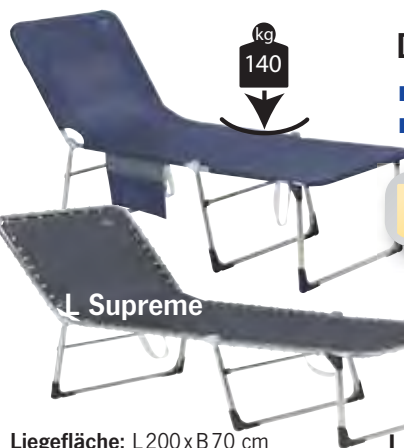

Weitere Schutztaschen Seite 43

Sonnen- oder Gartenliege

Dreibeinliege

- Dreibeinliege
- Liegefläche 198x64 cm

99,90

Liegefläche: L200xB70 cm
 Höhe: 27 cm
 Belastbar: 110 kg
 Gewicht: 7,5 kg
 Packmaß: L69xB64xT18 cm
 Gestell: Aluminium
 Bezug: 60% Polyvinylchlorid,
 40% Polyester

Blau	926241	99,90
Anthrazit	92624	99,90

Crespo Bezüge

Blau

Anthrazit

Dreibeinliege L

- Dreibeinliege
- Liegefläche 205x69 cm

137,80

L Supreme

129,90

Liegefläche: L200xB70 cm
 Höhe: 48 cm
 Belastbar: 140 kg
 Gewicht: 6 kg
 Packmaß: L82xB69xT22 cm
 Gestell: Aluminium
 Bezug: 60% Polyvinylchlorid,
 40% Polyester

L			
Blau	926231		137,80
Anthrazit	92623		137,80
L Supreme			
Blau	92639		129,90
Anthrazit	926930		129,90