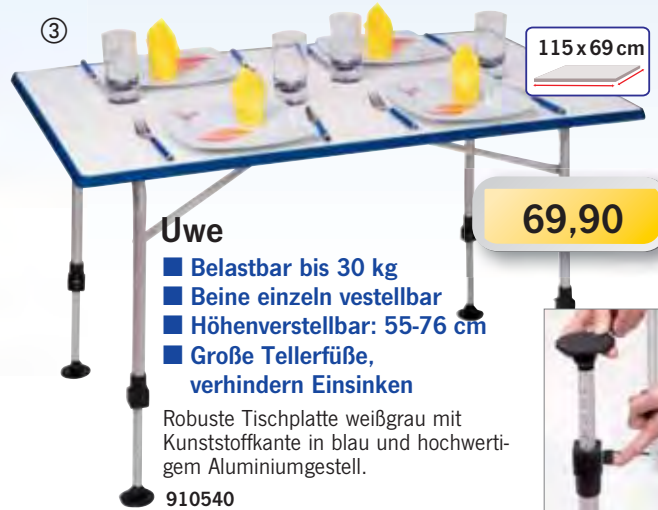

115x69 cm

Uwe

- Belastbar bis 30 kg
- Beine einzeln verstellbar
- Höhenverstellbar: 55-76 cm
- Große Tellerfüße, verhindern Einsinken

Robuste Tischplatte weißgrau mit Kunststoffkante in blau und hochwertigem Aluminiumgestell.

910540

69,90